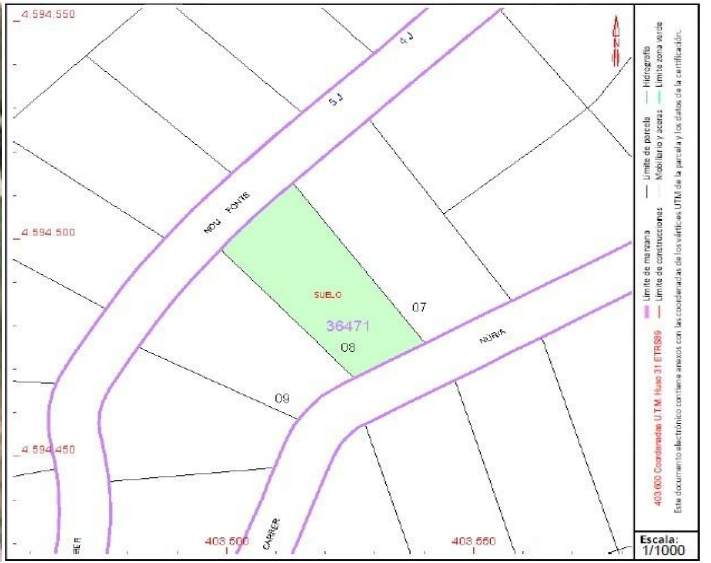

ESTUPENDO TERRENO EN MASIA BACH

150.000€

Descripció completa

Construye la casa de tus sueños.~~Esa que siempre has querido, con una buena piscina donde pasar los veranos, una magnífica zona de BBQ para disfrutar con los amigos, un espacio donde colocar un gimnasio, una zona lúdica: todo lo que se te ocurra. Da rienda suelta a tu creatividad, ya que podrás construir tu hogar desde el inicio.~~Su ubicación es estupenda, en pleno corazón de la Urbanización Golf Masía Bach de Sant Esteve de Sesrovires. Puedes vivir en un entorno natural con todas las comodidades a tan solo 30 minutos de Barcelona. La parcela consta de 795?m² y con unas magníficas vistas al campo de golf.~~El terreno ya dispone de un proyecto técnico de vivienda para que puedas hacerte una idea de lo que podrías disfrutar. Este mismo plantea una edificación de una casa unifamiliar a 4 vientos de unos 282?m² útiles.~~No lo pienses más, la casa que siempre has querido construir puedes hacerla realidad en esta parcela.~~AGENTE INMOBILIARIO NÚM. 6689 (AICAT).~Los gastos e impuestos de la compraventa no están incluidos en el precio.~

Contacta amb nosaltres

Llach Serra & Associats

SUPERFÍCIES	
PLANTA SEGONA	122.38
PLANTA PRIMERA	98.82
PLANTA SEGONA	122.38
TOTAL	343.58 m ²

SUPERFÍCIES CONSTRUÏDA	
PLANTA SEGONA	99.32
PLANTA PRIMERA	81.28
PLANTA SEGONA	111.98
TOTAL	292.58 m ²