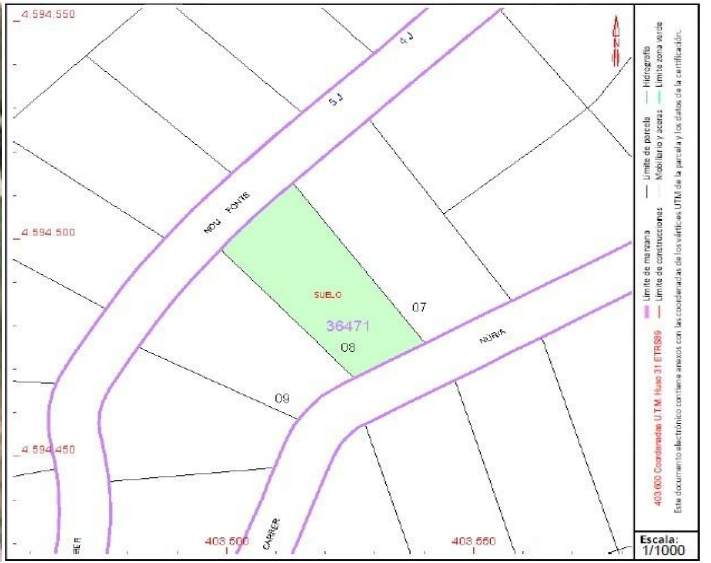

ESTUPENDO TERRENO EN MASIA BACH

150.000€

Descripció completa

Construye la casa de tus sueños.~~Esa que siempre has querido, con una buena piscina donde pasar los veranos, una magnífica zona de BBQ para disfrutar con los amigos, un espacio donde colocar un gimnasio, una zona lúdica: todo lo que se te ocurra. Da rienda suelta a tu creatividad, ya que podrás construir tu hogar desde el inicio.~~Su ubicación es estupenda, en pleno corazón de la Urbanización Golf Masía Bach de Sant Esteve de Sesrovires. Puedes vivir en un entorno natural con todas las comodidades a tan solo 30 minutos de Barcelona. La parcela consta de 795?m² y con unas magníficas vistas al campo de golf.~~El terreno ya dispone de un proyecto técnico de vivienda para que puedas hacerte una idea de lo que podrías disfrutar. Este mismo plantea una edificación de una casa unifamiliar a 4 vientos de unos 282?m² útiles.~~No lo pienses más, la casa que siempre has querido construir puedes hacerla realidad en esta parcela.~~AGENTE INMOBILIARIO NÚM. 6689 (AICAT).~Los gastos e impuestos de la compraventa no están incluidos en el precio.~

Contacta amb nosaltres

Llach Serra & Associats

SUPERFÍCIES	
PLANTA SEGONA	122.38
PLANTA PRIMERA	98.82
PLANTA SEGONA	122.38
TOTAL	343.58

SUPERFÍCIES CONSTRUÏDA	
PLANTA SEGONA	98.82
PLANTA PRIMERA	81.28
PLANTA SEGONA	111.48
TOTAL	291.58