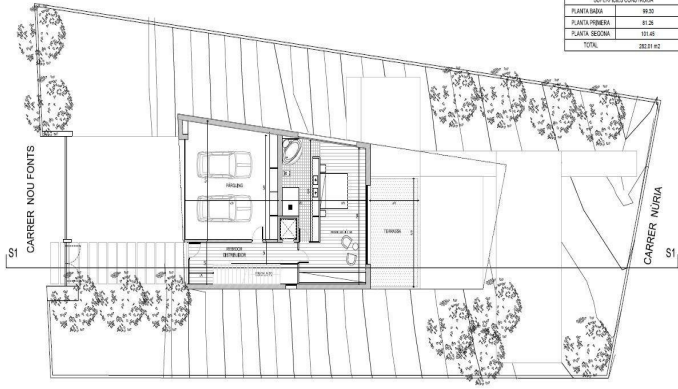

**CERTIFICAT DIGITAL API
CERTIFICADO DIGITAL API
DIGITAL API CERTIFICATE**

Nom i cognoms / Nombre y apellidos / Forename and surname

RUBEN LLACH LABORDA

Raó social / Razón social / Registered name

LLACH SERRA & ASSOCIATS

Núm. AICAT / N° AICAT / AICAT number

6689

0xdf6df4e648adb721b41c8afee03138b90a9ce81d69b0049b3b69d62695c7290f

COL·LEGI D'AGENTS DE LA PROPIETAT IMMOBILIÀRIA DE BARCELONA

Image not found or type unknown