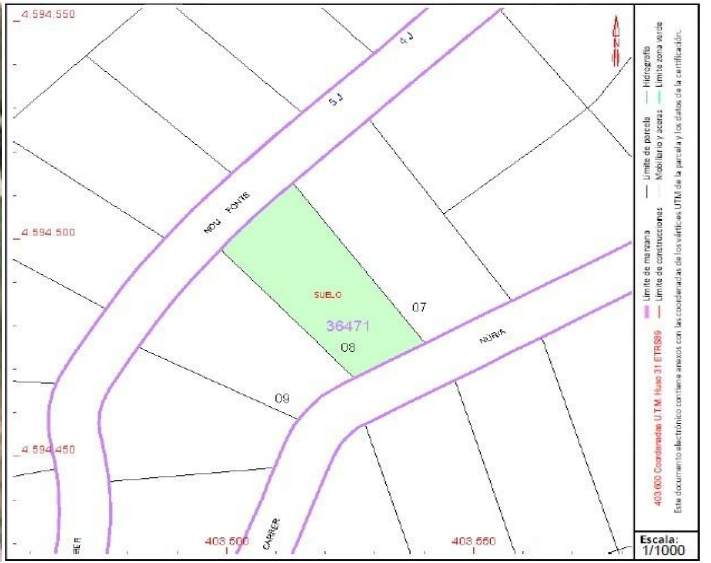

ESTUPENDO TERRENO EN MASIA BACH

150.000€

Descripción completa

Construye la casa de tus sueños.~~Esa que siempre has querido, con una buena piscina donde pasar los veranos, una magnífica zona de BBQ para disfrutar con los amigos, un espacio donde colocar un gimnasio, una zona lúdica: todo lo que se te ocurra. Da rienda suelta a tu creatividad, ya que podrás construir tu hogar desde el inicio.~~Su ubicación es estupenda, en pleno corazón de la Urbanización Golf Masía Bach de Sant Esteve de Sesrovires. Puedes vivir en un entorno natural con todas las comodidades a tan solo 30 minutos de Barcelona. La parcela consta de 795?m² y con unas magníficas vistas al campo de golf.~~El terreno ya dispone de un proyecto técnico de vivienda para que puedas hacerte una idea de lo que podrías disfrutar. Este mismo plantea una edificación de una casa unifamiliar a 4 vientos de unos 282?m² útiles.~~No lo pienses más, la casa que siempre has querido construir puedes hacerla realidad en esta parcela.~~AGENTE INMOBILIARIO NÚM. 6689 (AICAT).~Los gastos e impuestos de la compraventa no están incluidos en el precio.~

Contacta con nosotros

Llach Serra & Associats

SUPERFÍCIES	
PLANTA SEGONA	122.38
PLANTA PRIMERA	98.82
PLANTA SEGONA	122.38
TOTAL	343.58 m ²

SUPERFÍCIES CONSTRUÏDA	
PLANTA SEGONA	98.82
PLANTA PRIMERA	91.28
PLANTA SEGONA	111.68
TOTAL	301.78 m ²