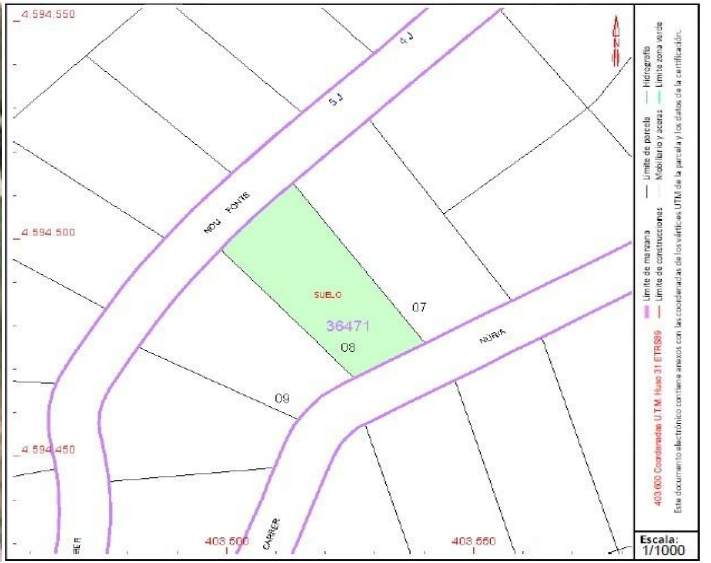

ESTUPENDO TERRENO EN MASIA BACH

150.000€

Descripción completa

Construye la casa de tus sueños.~~Esa que siempre has querido, con una buena piscina donde pasar los veranos, una magnífica zona de BBQ para disfrutar con los amigos, un espacio donde colocar un gimnasio, una zona lúdica: todo lo que se te ocurra. Da rienda suelta a tu creatividad, ya que podrás construir tu hogar desde el inicio.~~Su ubicación es estupenda, en pleno corazón de la Urbanización Golf Masía Bach de Sant Esteve de Sesrovires. Puedes vivir en un entorno natural con todas las comodidades a tan solo 30 minutos de Barcelona. La parcela consta de 795?m² y con unas magníficas vistas al campo de golf.~~El terreno ya dispone de un proyecto técnico de vivienda para que puedas hacerte una idea de lo que podrías disfrutar. Este mismo plantea una edificación de una casa unifamiliar a 4 vientos de unos 282?m² útiles.~~No lo pienses más, la casa que siempre has querido construir puedes hacerla realidad en esta parcela.~~AGENTE INMOBILIARIO NÚM. 6689 (AICAT).~Los gastos e impuestos de la compraventa no están incluidos en el precio.~

Contacta con nosotros

Llach Serra & Associats

SUPERFÍCIES	
PLANTA SEGONA	122.38
PLANTA PRIMERA	96.82
PLANTA SEGONA	122.38
TOTAL	341.58

SUPERFÍCIES CONSTRUÏDA	
PLANTA SEGONA	99.32
PLANTA PRIMERA	81.28
PLANTA SEGONA	111.98
TOTAL	292.58