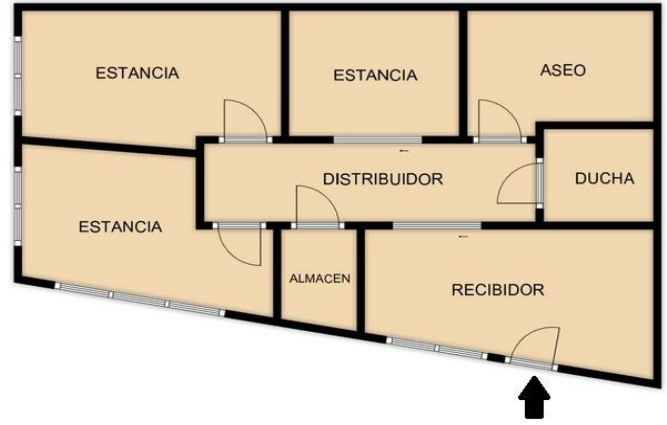

PLANO APROXIMADO