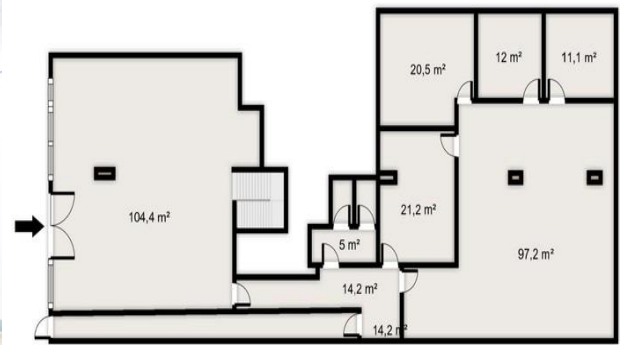

Image not found or type unknown