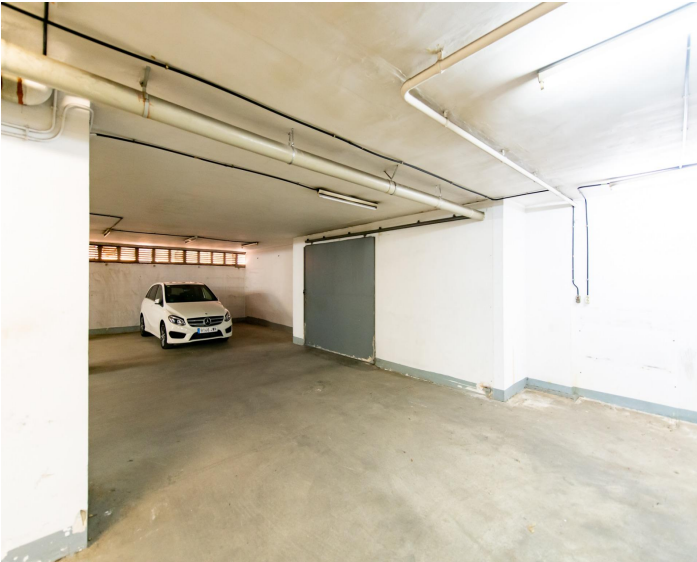

Image not found or type unknown