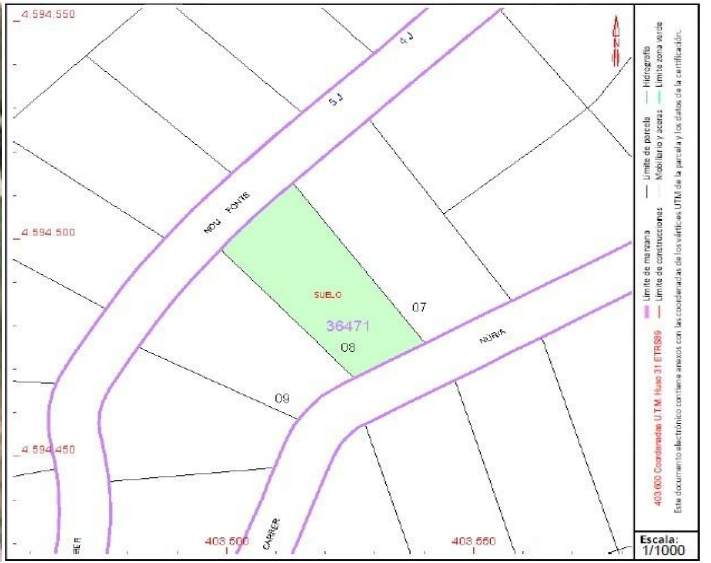

ESTUPENDO TERRENO EN MASIA BACH

150.000€

Full Description

Construye la casa de tus sueños.~~Esa que siempre has querido, con una buena piscina donde pasar los veranos, una magnífica zona de BBQ para disfrutar con los amigos, un espacio donde colocar un gimnasio, una zona lúdica: todo lo que se te ocurra. Da rienda suelta a tu creatividad, ya que podrás construir tu hogar desde el inicio.~~Su ubicación es estupenda, en pleno corazón de la Urbanización Golf Masía Bach de Sant Esteve de Sesrovires. Puedes vivir en un entorno natural con todas las comodidades a tan solo 30 minutos de Barcelona. La parcela consta de 795?m² y con unas magníficas vistas al campo de golf.~~El terreno ya dispone de un proyecto técnico de vivienda para que puedas hacerte una idea de lo que podrías disfrutar. Este mismo plantea una edificación de una casa unifamiliar a 4 vientos de unos 282?m² útiles.~~No lo pienses más, la casa que siempre has querido construir puedes hacerla realidad en esta parcela.~~AGENTE INMOBILIARIO NÚM. 6689 (AICAT).~Los gastos e impuestos de la compraventa no están incluidos en el precio.~

Contact Us

Llach Serra & Associats

SUPERFÍCIES	
PLANTA SEGONA	122.38
PLANTA PRIMERA	96.82
PLANTA SEGONA	122.38
TOTAL	341.58

SUPERFÍCIES CONSTRUÏDA	
PLANTA SEGONA	99.32
PLANTA PRIMERA	81.28
PLANTA SEGONA	111.98
TOTAL	292.58