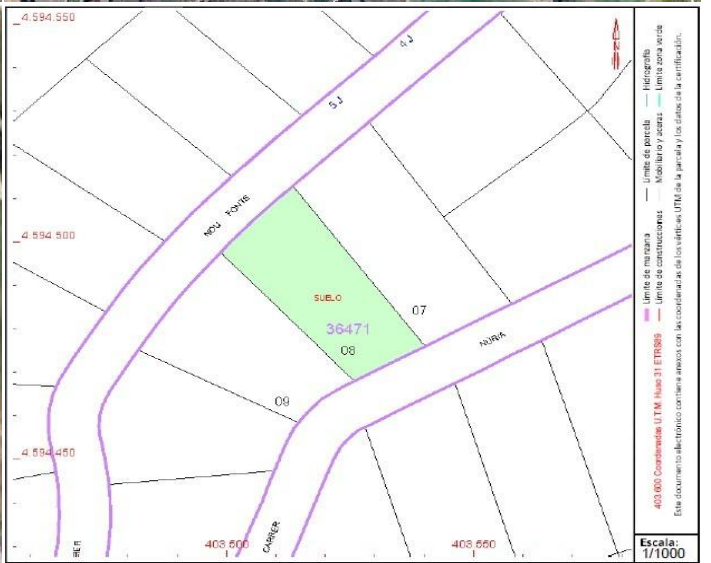

ESTUPENDO TERRENO EN MASIA BACH

150.000€

Full Description

Construye la casa de tus sueños.~~Esa que siempre has querido, con una buena piscina donde pasar los veranos, una magnífica zona de BBQ para disfrutar con los amigos, un espacio donde colocar un gimnasio, una zona lúdica: todo lo que se te ocurra. Da rienda suelta a tu creatividad, ya que podrás construir tu hogar desde el inicio.~~Su ubicación es estupenda, en pleno corazón de la Urbanización Golf Masía Bach de Sant Esteve de Sesrovires. Puedes vivir en un entorno natural con todas las comodidades a tan solo 30 minutos de Barcelona. La parcela consta de 795?m² y con unas magníficas vistas al campo de golf.~~El terreno ya dispone de un proyecto técnico de vivienda para que puedas hacerte una idea de lo que podrías disfrutar. Este mismo plantea una edificación de una casa unifamiliar a 4 vientos de unos 282?m² útiles.~~No lo pienses más, la casa que siempre has querido construir puedes hacerla realidad en esta parcela.~~AGENTE INMOBILIARIO NÚM. 6689 (AICAT).~Los gastos e impuestos de la compraventa no están incluidos en el precio.~

Contact Us

Llach Serra & Associats

SUPERFÍCIES	
PLANTA SEGONA	122.38
PLANTA PRIMERA	98.82
PLANTA SEGONA	122.38
TOTAL	343.58

SUPERFÍCIES CONSTRUÏDA	
PLANTA SEGONA	98.82
PLANTA PRIMERA	91.28
PLANTA SEGONA	111.48
TOTAL	301.58