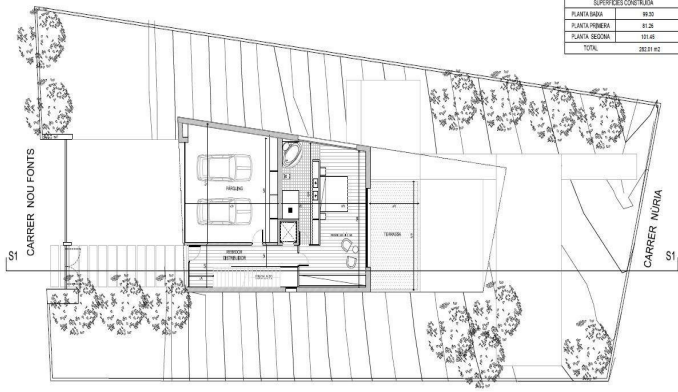

**CERTIFICAT DIGITAL API
CERTIFICADO DIGITAL API
DIGITAL API CERTIFICATE**

Nom i cognoms / Nombre y apellidos / Forename and surname

RUBEN LLACH LABORDA

Raó social / Razón social / Registered name

LLACH SERRA & ASSOCIATS

Núm. AICAT / N° AICAT / AICAT number

6689

0xdf6df4e648adb72fb41c8afee03138b90a9ce81d69b0049b3b69d62695c7290f

COL·LEGI D'AGENTS DE LA PROPIETAT IMMOBILIÀRIA DE BARCELONA

Image not found or type unknown